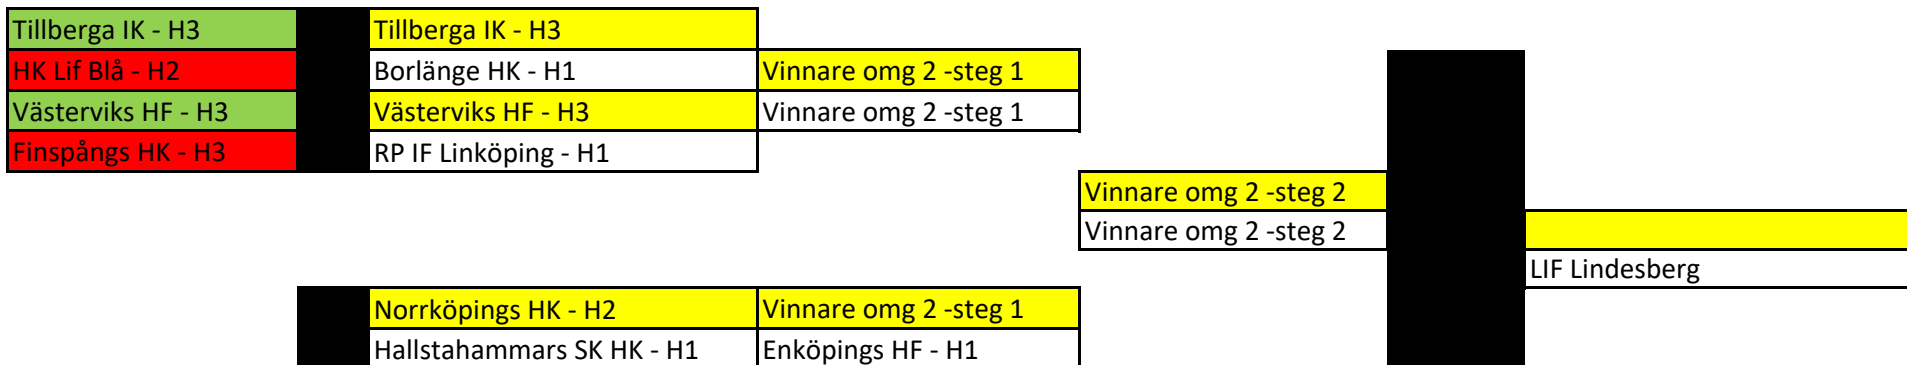

## Distriktskval ATG svenska Cupen 2024 , HF Mitt Herr

Spelperioder

8-28/1

5/2 - 10/3

1-19/5

Omgång 1		Omgång 2				Omgång 3
Runda 1		Runda 1	Runda 2	Runda 3		2 matcher, sammanlagt resultat efter 2 matcher
8-28/1		5-13/2	14-22/2	23/2-10/3		

Hemmalag

I Omgång 3 avgörs vilka som möts utifrån ny ranking av de kvalificerade lagen utifrån färdigspelade serier.  
Dvs, motståndet är inte förutbestämt.  
Lägst rankat lag i resp match börjar på hemmaplan